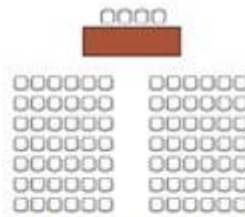

Notre espace séminaire

Salle Moulin à Vent

60 m²

25 PERSONNES en U

60 PERSONNES en théâtre

40 PERSONNES en Banquet

Salle à la lumière du jour

Services et Activités disponibles